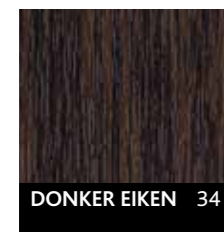

Foliekleuren voor K-vision kozijnen

Houtnerfstructuur

Standaardkleuren

Semi-standaardkleuren

Nerfstructuur

Standaardkleuren

Semi-standaardkleuren

Foliekleuren voor K-vision kozijnen

Gladde Folie | zonder structuur

Standaardkleuren

Semi-standaardkleuren glad

Semi-standaardkleuren mat

Metallic Folie

Standaardkleuren

Semi-standaardkleuren

Dit overzicht is slechts een indicatie. De kleuren wijken in werkelijkheid af van deze gedrukte versie.