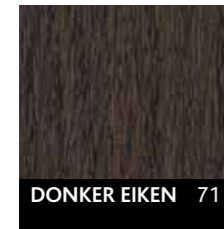

Foliekleuren voor K-vision kozijnen

Houtnerfstructuur

Standaardkleuren

Semi-standaardkleuren

Nerfstructuur

Standaardkleuren

Semi-standaardkleuren

Foliekleuren voor K-vision kozijnen

Gladde Folie | zonder structuur

Standaardkleuren

Semi-standaardkleuren glad

Semi-standaardkleuren mat

Metallic Folie

Standaardkleuren

Semi-standaardkleuren

Dit overzicht is slechts een indicatie. De kleuren wijken in werkelijkheid af van deze gedrukte versie.