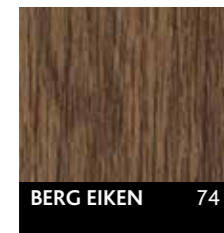

Foliekleuren voor K-vision kozijnen

Houtnerfstructuur

Standaardkleuren

Semi-standaardkleuren

Nerfstructuur

Standaardkleuren

Semi-standaardkleuren

Foliekleuren voor K-vision kozijnen

Gladde Folie | zonder structuur

Standaardkleuren

Semi-standaardkleuren glad

Semi-standaardkleuren mat

Metallic Folie

Standaardkleuren

Semi-standaardkleuren

Dit overzicht is slechts een indicatie. De kleuren wijken in werkelijkheid af van deze gedrukte versie.