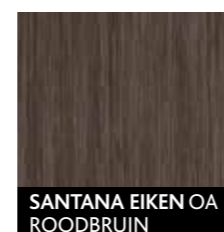

Foliekleuren voor K-vision kozijnen

Houtnerfstructuur

Standaardkleuren

Semi-standaardkleuren

Nerfstructuur

Standaardkleuren

Semi-standaardkleuren

Foliekleuren voor K-vision kozijnen

Gladde Folie | zonder structuur

Standaardkleuren

Semi-standaardkleuren glad

Semi-standaardkleuren mat

Metallic Folie

Standaardkleuren

Semi-standaardkleuren

Dit overzicht is slechts een indicatie. De kleuren wijken in werkelijkheid af van deze gedrukte versie.